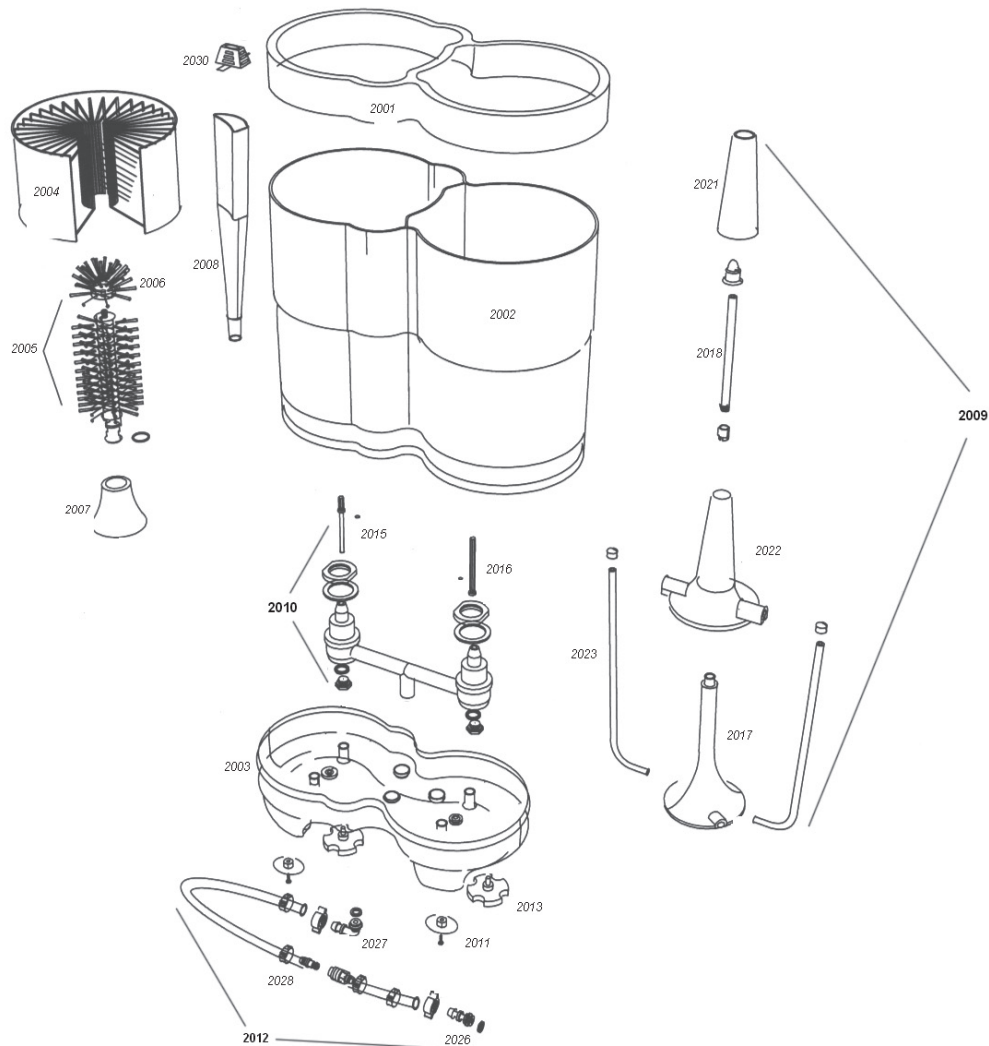

DUNETIC® Compact

Obj. č.	Název
2002	Dvojjálec
2003	Podstavec
2011	Přísavka s vrutem
2013	Šroub pro podstavec
2001	Horní brýle
2010	Ventilový komplet
2016	Ventil.jehla dlouhá s O-kroužkem
2015	Ventil.jehla krátká s O-kroužkem
2014	Ventilový šrtoub mosaz + těsnění
2020	Matice plastová pod trn
2007	Podstavec kartáče
2005	Kartáč vnitřní komplet
2006	Kartáčová hlava
2004	Kartáč vnější
2008	Přepad válce
2009	Oplachový komplet
2017	Oplachový trn s otvory - Ještěd
2018	Trubička vnitř.oplachu+ čepička+zarážka
2021	Kryt oplachu horní
2022	Kryt oplachu spodní
2023	Trubička vnějšího oplachu se záslepkou
2012	Hadice přívodu vody-kompletní
2026	Koncovka přímá s matkou a těsněním
2027	Koncovka kolínko 90 s matkou a těsněním
2028	Svorka COBRA
2030	Košíček na mycí kostku